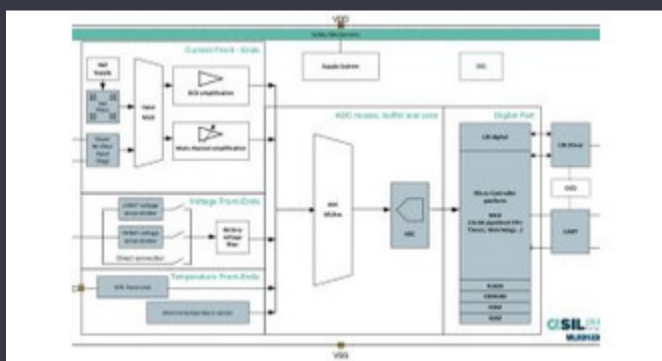

Холбогдох арга

Автомашин танхим одоогийн мэдрэгч нь амьдралаас 1% -ийг эзэлж, MCU-ийг багтаасан болно	2023/09/12	Лондонгийн цахилгаан ачааны машин үйлдвэрлэгч Аризона ЭС-ийн гэрээний үйлдвэрлэгчтэй нэгтгэх	2023/08/15	Bespoke болон бага хэмжээтэй тээврийн хэрэгслийн жолоодлоготой модуль	2023/09/13
Хамгийн бага-инвазив тархины датчит нь ганц мэдрэлийн мэдрэлийг мэддэрдэг	2023/07/21	Supercapacitor Banks нь эрчим хүчний хадгалах зориулалттай банкууд	2023/08/16	Оруулсан ертөнц 2023 оны 2023: Долоо хоног бүрийн бүрэн гарын авлагыг аваарай	2023/03/17
ТДК нь qu dc dc psus-д цахилгаан угаалтуурын сонголтыг нэмдэг	2023/09/15	Schneider-ийн COBOT нь 3кг ба байр сууриа 20 мкм-т өргөж чадна	2023/08/7	Удирддаг эсвэл удирдлагагүй аж үйлдвэрийн Ethernet унтраалга	2023/08/21
		Vle аудио, блютуүт хувьслын байранд байрлах газар	2023/07/19	Зэвүүн, хамгаалагдсан Ган нь өгөгдлийн төв, тээврийн хэрэгсэл, PV-ийн арилжааны боломжуудыг нээж өгдөг	2023/09/7
		RONM нь GAN HEMT-ийг GAN HEMT-ийг ГАНЦИЙН ХАМГИЙН ГАЗРЫГ УРЬЖ БАЙНА	2023/08/31