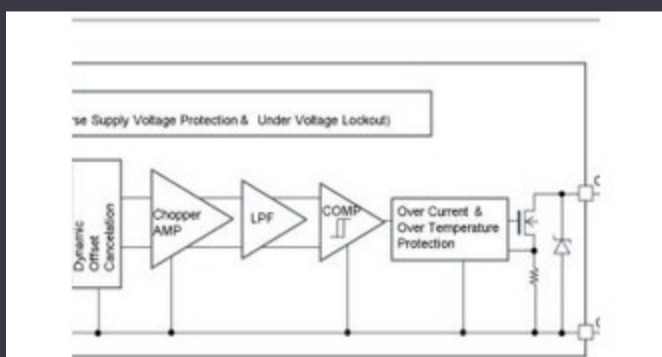

Холбогдох арга

Автомашин соронзон детектууд 38V хүртэл ажилладаг

2023/08/23

Оруулсан ертөнц: Видео ярилцлага хийх: Видео ярилцлага - R & D дээр R & D дээр Donds of

2023/03/27

Тортуурын тойрог замыг өргөжүүлэх үйлдвэрлэл, долоон хиймэл дагуулын автобусыг дэмжиж байна

2023/09/13

Хяналтын камерууд үйлдвэрлэлд 800nm хүртэл хэмжигддэг

2023/08/11

Ивээн тэтгэсэн контент: Тасралтгүй хагас дамжуулагч

2023/09/15

Оруулсан ертөнц: Wi-Fi 6, Bluetooth 6, IEEE 802.15.4 LR-WPAN Нэг модульд

2023/03/16

Ивээн тэтгэсэн агуулга: Дизайн ашиглан автомашины аюулгүй байдлын ирээдүй

2023/04/19

Toshiba алдагдлыг бууруулахын тулд дөрвөн зүү Мосфетийг нэмж оруулав

2023/08/31

Sony нь үйлдвэрийн хэрэглэгчдэд зориулсан дрон болон роботын камерыг чиглүүлдэг

2023/09/6

Schneider-ийн COBOT нь 3кг ба байр сууриа 20 мкм-т өргөж чадна

2023/08/7

Рерамын явцын тайлан

2023/04/26

Нийлмэл хагас дамжуулагч нь Catapult-ийг Бристол, Глазго, Дүрхэмд өргөждөг

2023/07/20